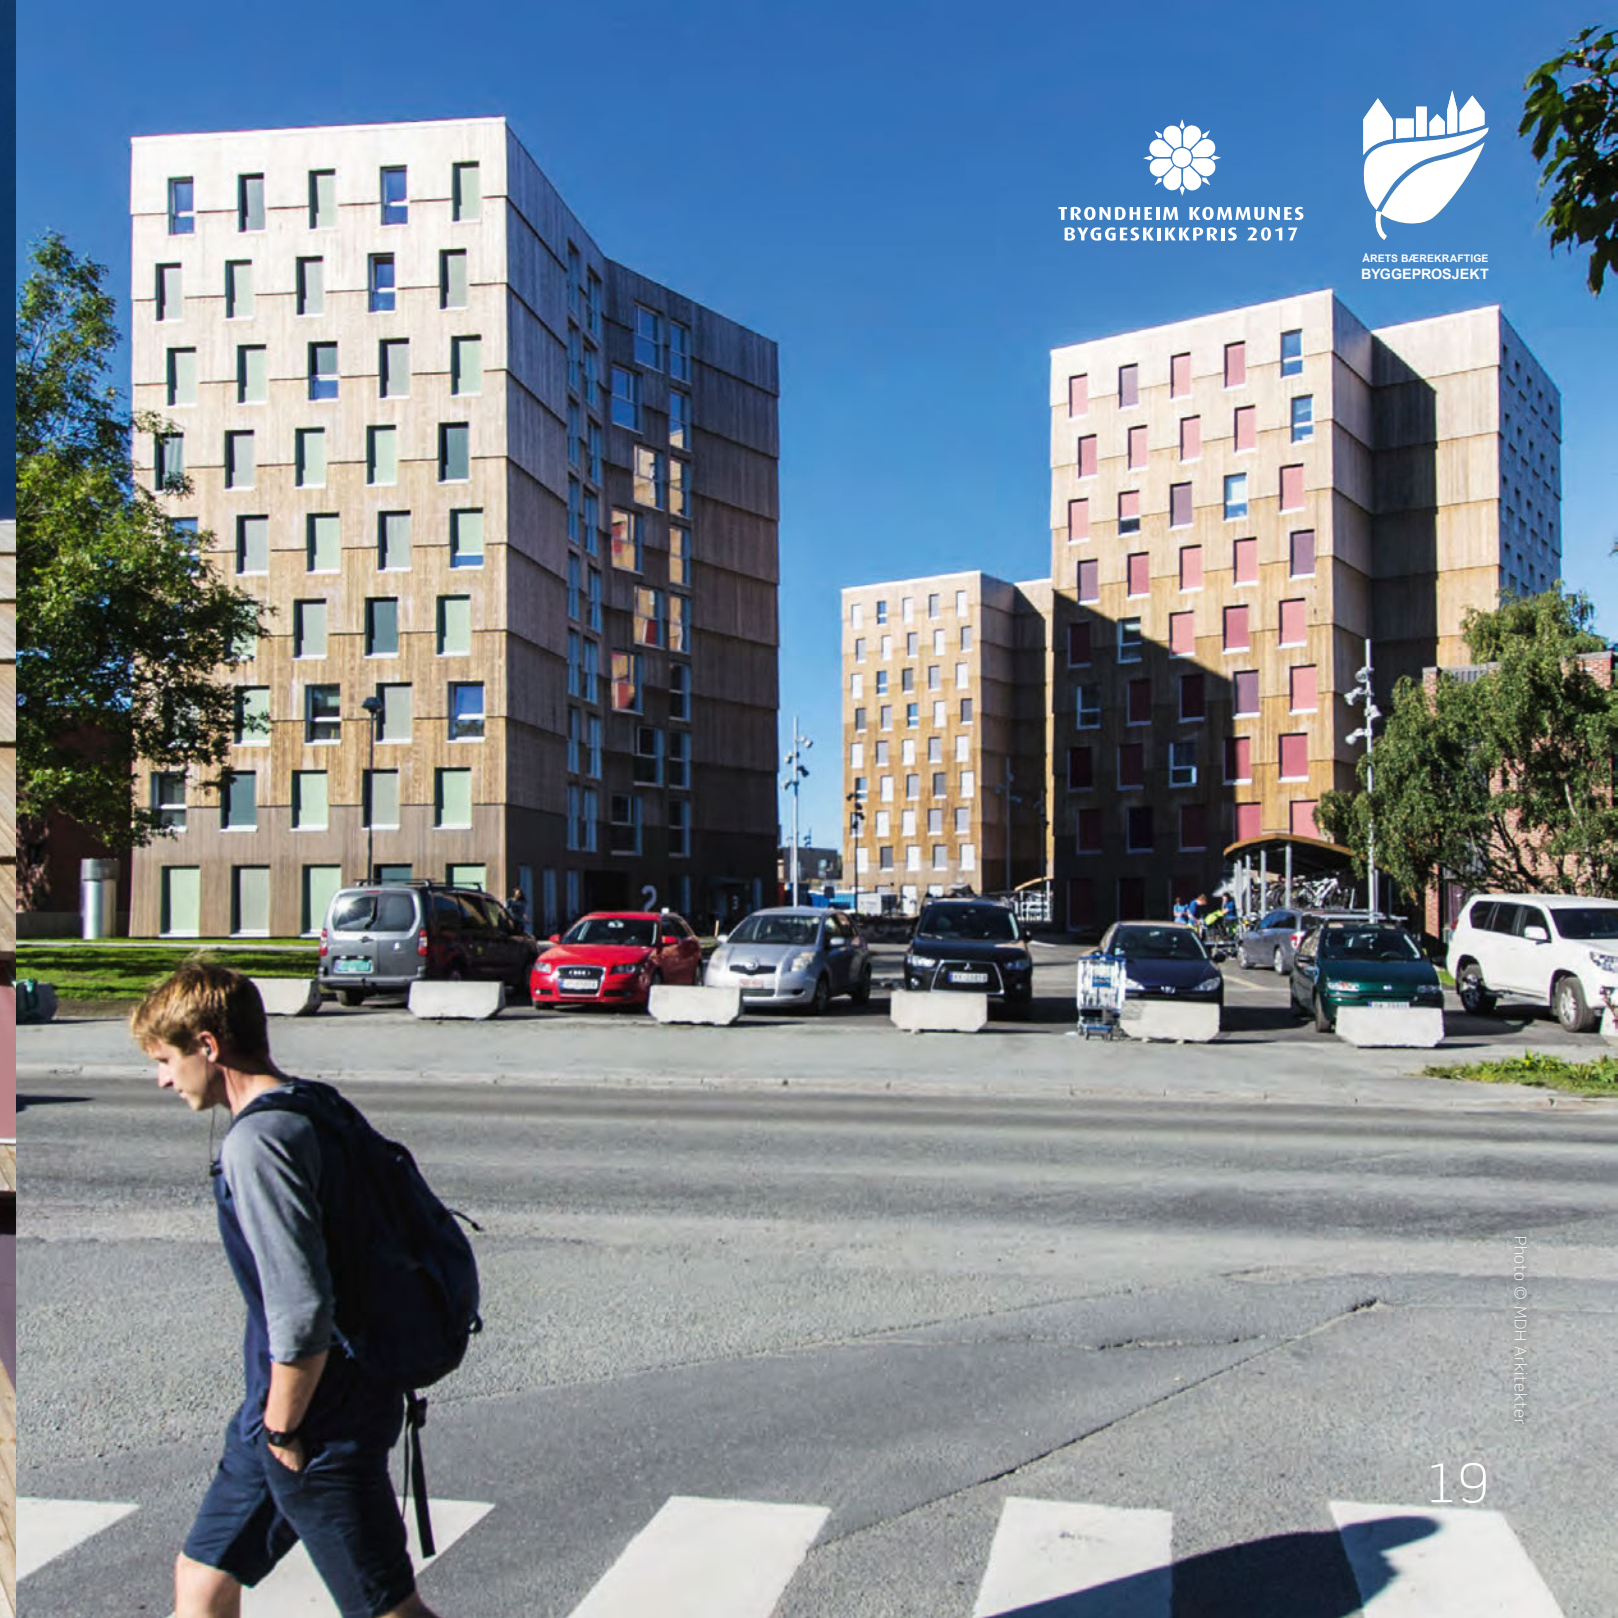

TRONDHEIM KOMMUNES  
BYGGESKIKKPRIS 2017

ÅRETS BÆREKRAFTIGE  
BYGGEPROSJEKT

Photo © Adam Mark