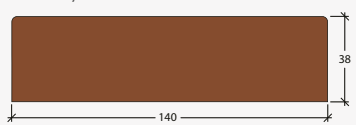

Kebony Profile Terrasse

Kebony Clear

Terrassendiele
Kebony Clear 22 x 142 mm

Art. Nr. **2226**

Terrassendiele mit Seitennut
Kebony Clear 22 x 142 mm

Art. Nr. **2131**

Boardwalk
Kebony Clear 38 x 140 mm

Art. Nr. **2522**