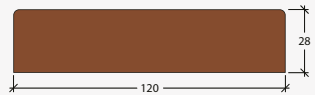

Kebony Profile Terrasse

Kebony Clear

Terrassendiele
Kebony Clear 22 x 142 mm

Art. Nr. **2226**

Terrassendiele mit Seitennut
Kebony Clear 22 x 142 mm

Art. Nr. **2131**

Boardwalk
Kebony Clear 38 x 140 mm

Art. Nr. **2522**

Unterkonstruktion
Kebony Clear 38 x 68 mm

Art. Nr. **2480**

Kebony Character

Terrassendiele
Kebony Character 28 x 120 mm

Art. Nr. **1127**

Pier Diele
Kebony Character 34 x 145 mm

Art. Nr. **1171**

Unterkonstruktion
Kebony Character 48 x 73 mm