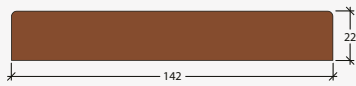

Kebony Clear · veigrat

Zukunft ist aus diesem Holz

Kebony Terrasse

Hochwertiges Echtholz – von führenden Architekten empfohlen

Kebony ist sehr hart, dauerhaft und daher für alle internen und externen Anwendungen geeignet. Es erfordert ein Minimum an Wartung, hat geringe Lebenszykluskosten und eine Haltbarkeitsgarantie. Kebony ist ein natürliches Holzprodukt. Das Aussehen im Außeneinsatz wird über den gesamten Zeitraum hinweg von den örtlichen Witterungsbedingungen beeinflusst. Durch den natürlichen Verwitterungsprozess entstehende Farbveränderungen und Oberflächenrisse unterstreichen die Natürlichkeit des Materials.

Kebony Profile Terrasse

Kebony Clear

Terrassendiele
Kebony Clear 22 x 142 mm

Art. Nr. **2226**

Terrassendiele mit Seitennut
Kebony Clear 22 x 142 mm

Art. Nr. **2131**

Boardwalk
Kebony Clear 38 x 140 mm

Art. Nr. **2522**