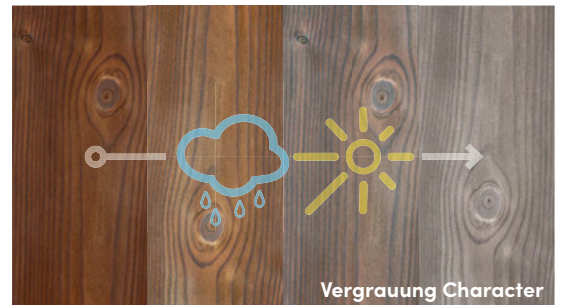

Kebony Clear · veigrat

Zukunft ist aus diesem Holz

Kebony Terrasse

Hochwertiges Echtholz – von führenden Architekten empfohlen

Kebony ist sehr hart, dauerhaft und daher für alle internen und externen Anwendungen geeignet. Es erfordert ein Minimum an Wartung, hat geringe Lebenszykluskosten und eine Haltbarkeitsgarantie. Kebony ist ein natürliches Holzprodukt. Das Aussehen im Außeneinsatz wird über den gesamten Zeitraum hinweg von den örtlichen Witterungsbedingungen beeinflusst. Durch den natürlichen Verwitterungsprozess entstehende Farbveränderungen und Oberflächenrisse unterstreichen die Natürlichkeit des Materials.